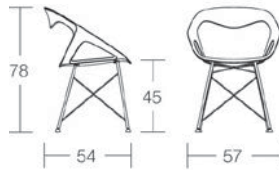

FELIX TRC

m³: 0,30 kg: 4,8
pcs.: 1 -