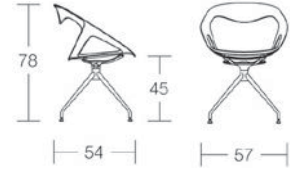

FELIX 6

m³: 0,30 kg: 5,8
pcs.: 1 -